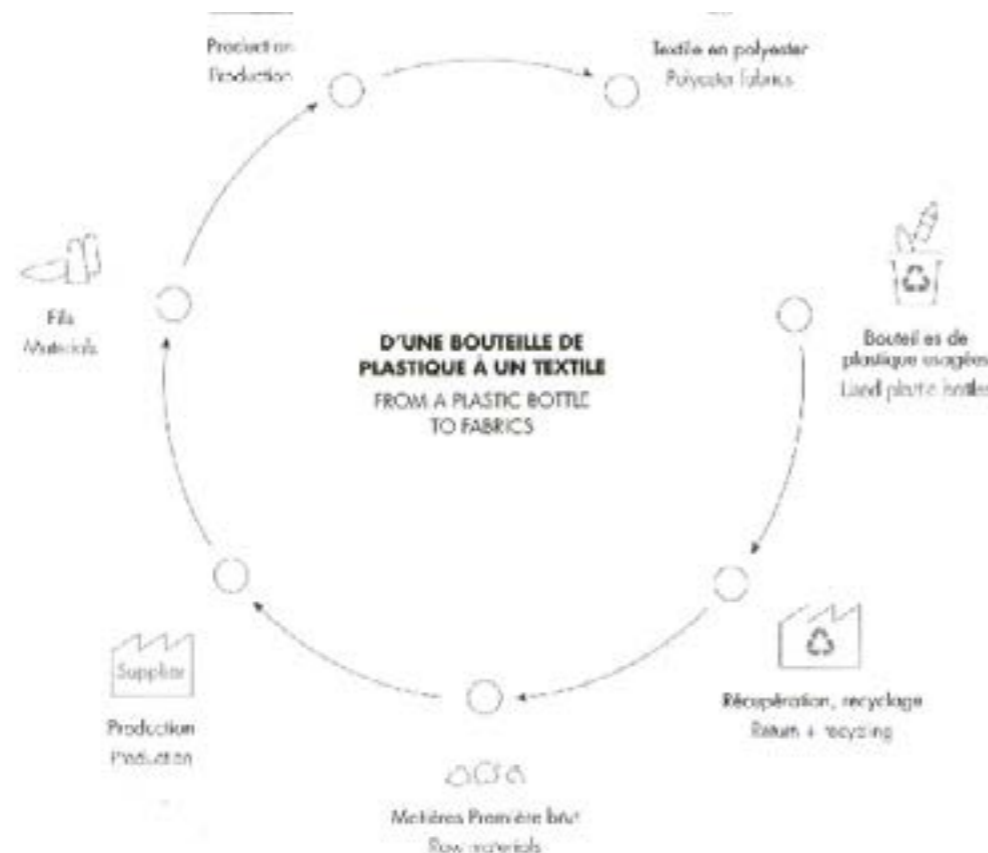

Un siège eco responsable

Le siège Alaia est composé de la résille WEB. Il s'agit d'une maille robuste, alliant style, confort et durabilité avec un effet de transparence qui confère au design du siège, une sensation d'espace et de légèreté.

La maille WEB est certifiée *Cradle to Cradle Certified* au niveau Bronze et satisfait certaines normes les plus strictes en matière de durabilité du cycle de vie, de protection de l'environnement, de santé et de sécurité.